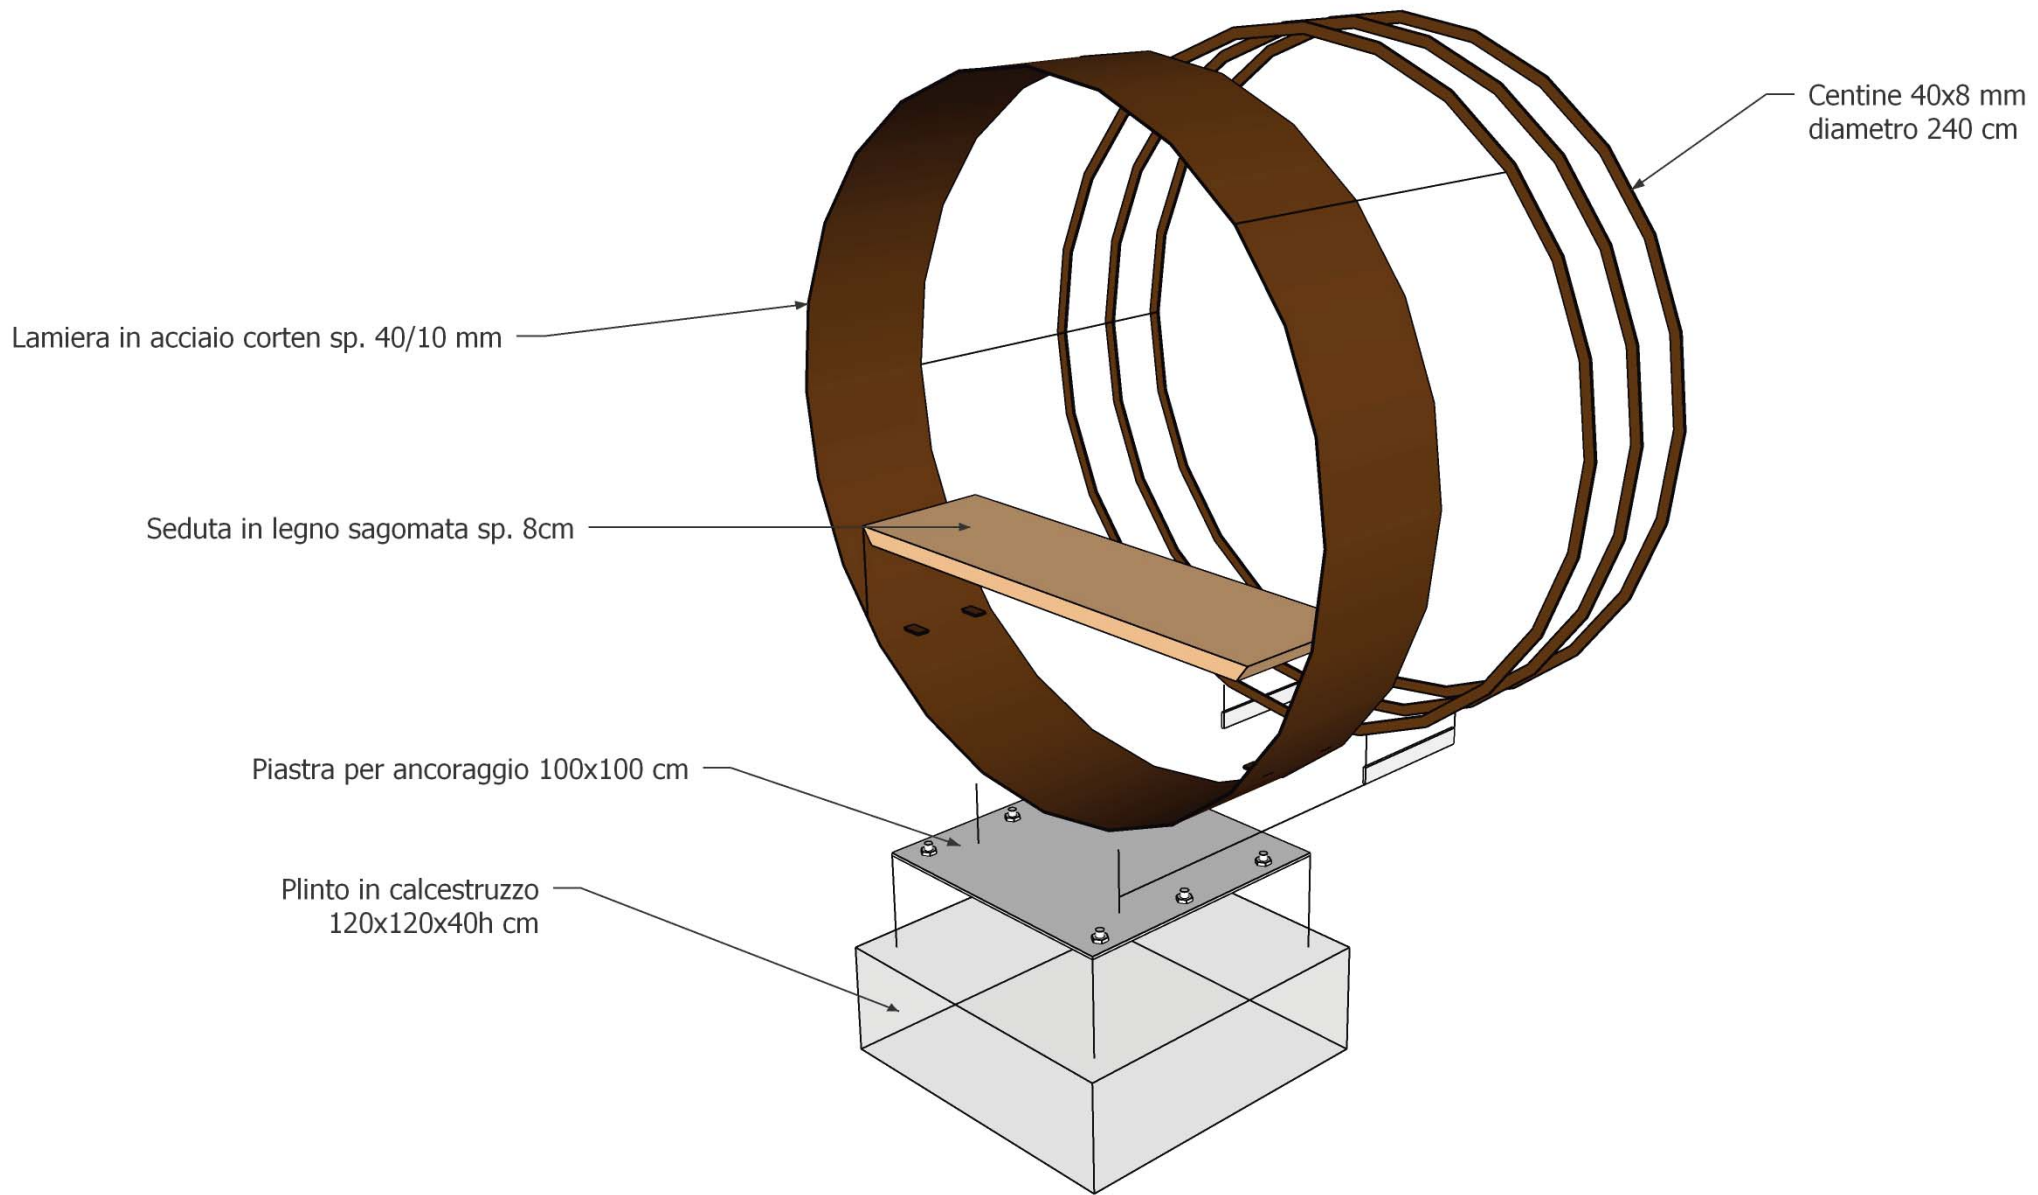

Operazione 19.3.02 – COOPERAZIONE INTERTERRITORIALE
L.3 - Attivare un'azione concreta di valorizzazione del paesaggio

PROGETTO ESECUTIVO

TAVOLA 2: PARTICOLARI COSTRUTTIVI

DATA: FEBBRAIO 2024

progettisti	responsabile progettazione
<i>Dott. Geologo MASSIMO BIASETTI</i>	<i>Dott. Forestale CORRADO PANELLI</i>
<i>Dott. Forestale CLAUDIA FIAMMENGIO</i>	<i>Collaborazione tecnica e grafica:</i>
<i>Dott. Geologo BARBARA LOI</i>	<i>Arch. LUCA PERUSELLI - Biella</i>
<i>Dott. Forestale CORRADO PANELLI</i>	

TIPOLOGIE PROPOSTE

VERSIONE CON PEDANA

VERSIONE CON PANCHINA

VERSIONE CON SEDUTA SOSPESA

DETTAGLIO COSTRUTTIVO

PANCHINA