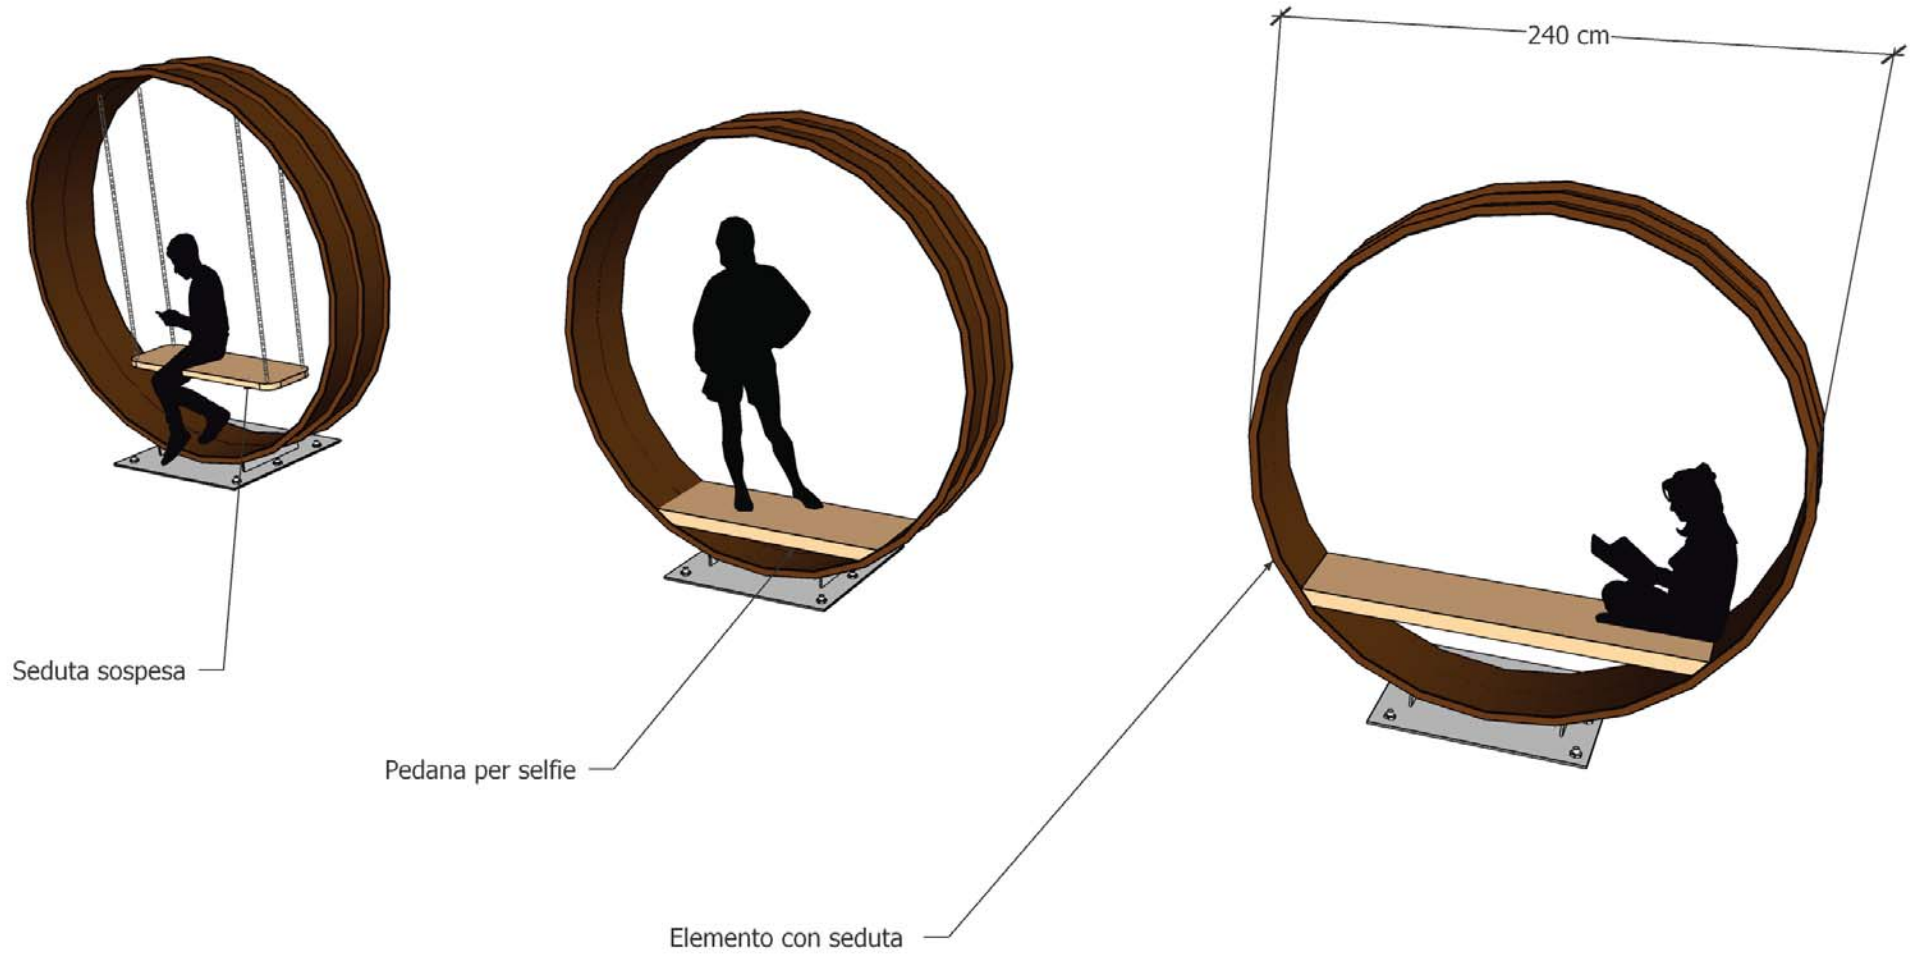

Operazione 19.3.02 – COOPERAZIONE INTERTERRITORIALE
L.3 - Attivare un'azione concreta di valorizzazione del paesaggio

PROGETTO ESECUTIVO

TAVOLA 2: PARTICOLARI COSTRUTTIVI

DATA: FEBBRAIO 2024

progettisti	responsabile progettazione
<i>Dott. Geologo MASSIMO BIASETTI</i>	<i>Dott. Forestale CORRADO PANELLI</i>
<i>Dott. Forestale CLAUDIA FIAMMENGIO</i>	<i>Collaborazione tecnica e grafica:</i>
<i>Dott. Geologo BARBARA LOI</i>	<i>Arch. LUCA PERUSELLI - Biella</i>
<i>Dott. Forestale CORRADO PANELLI</i>	

TIPOLOGIE PROPOSTE

VERSIONE CON PEDANA

VERSIONE CON PANCHINA

VERSIONE CON SEDUTA SOSPESA

DETTAGLIO COSTRUTTIVO

PANCHINA