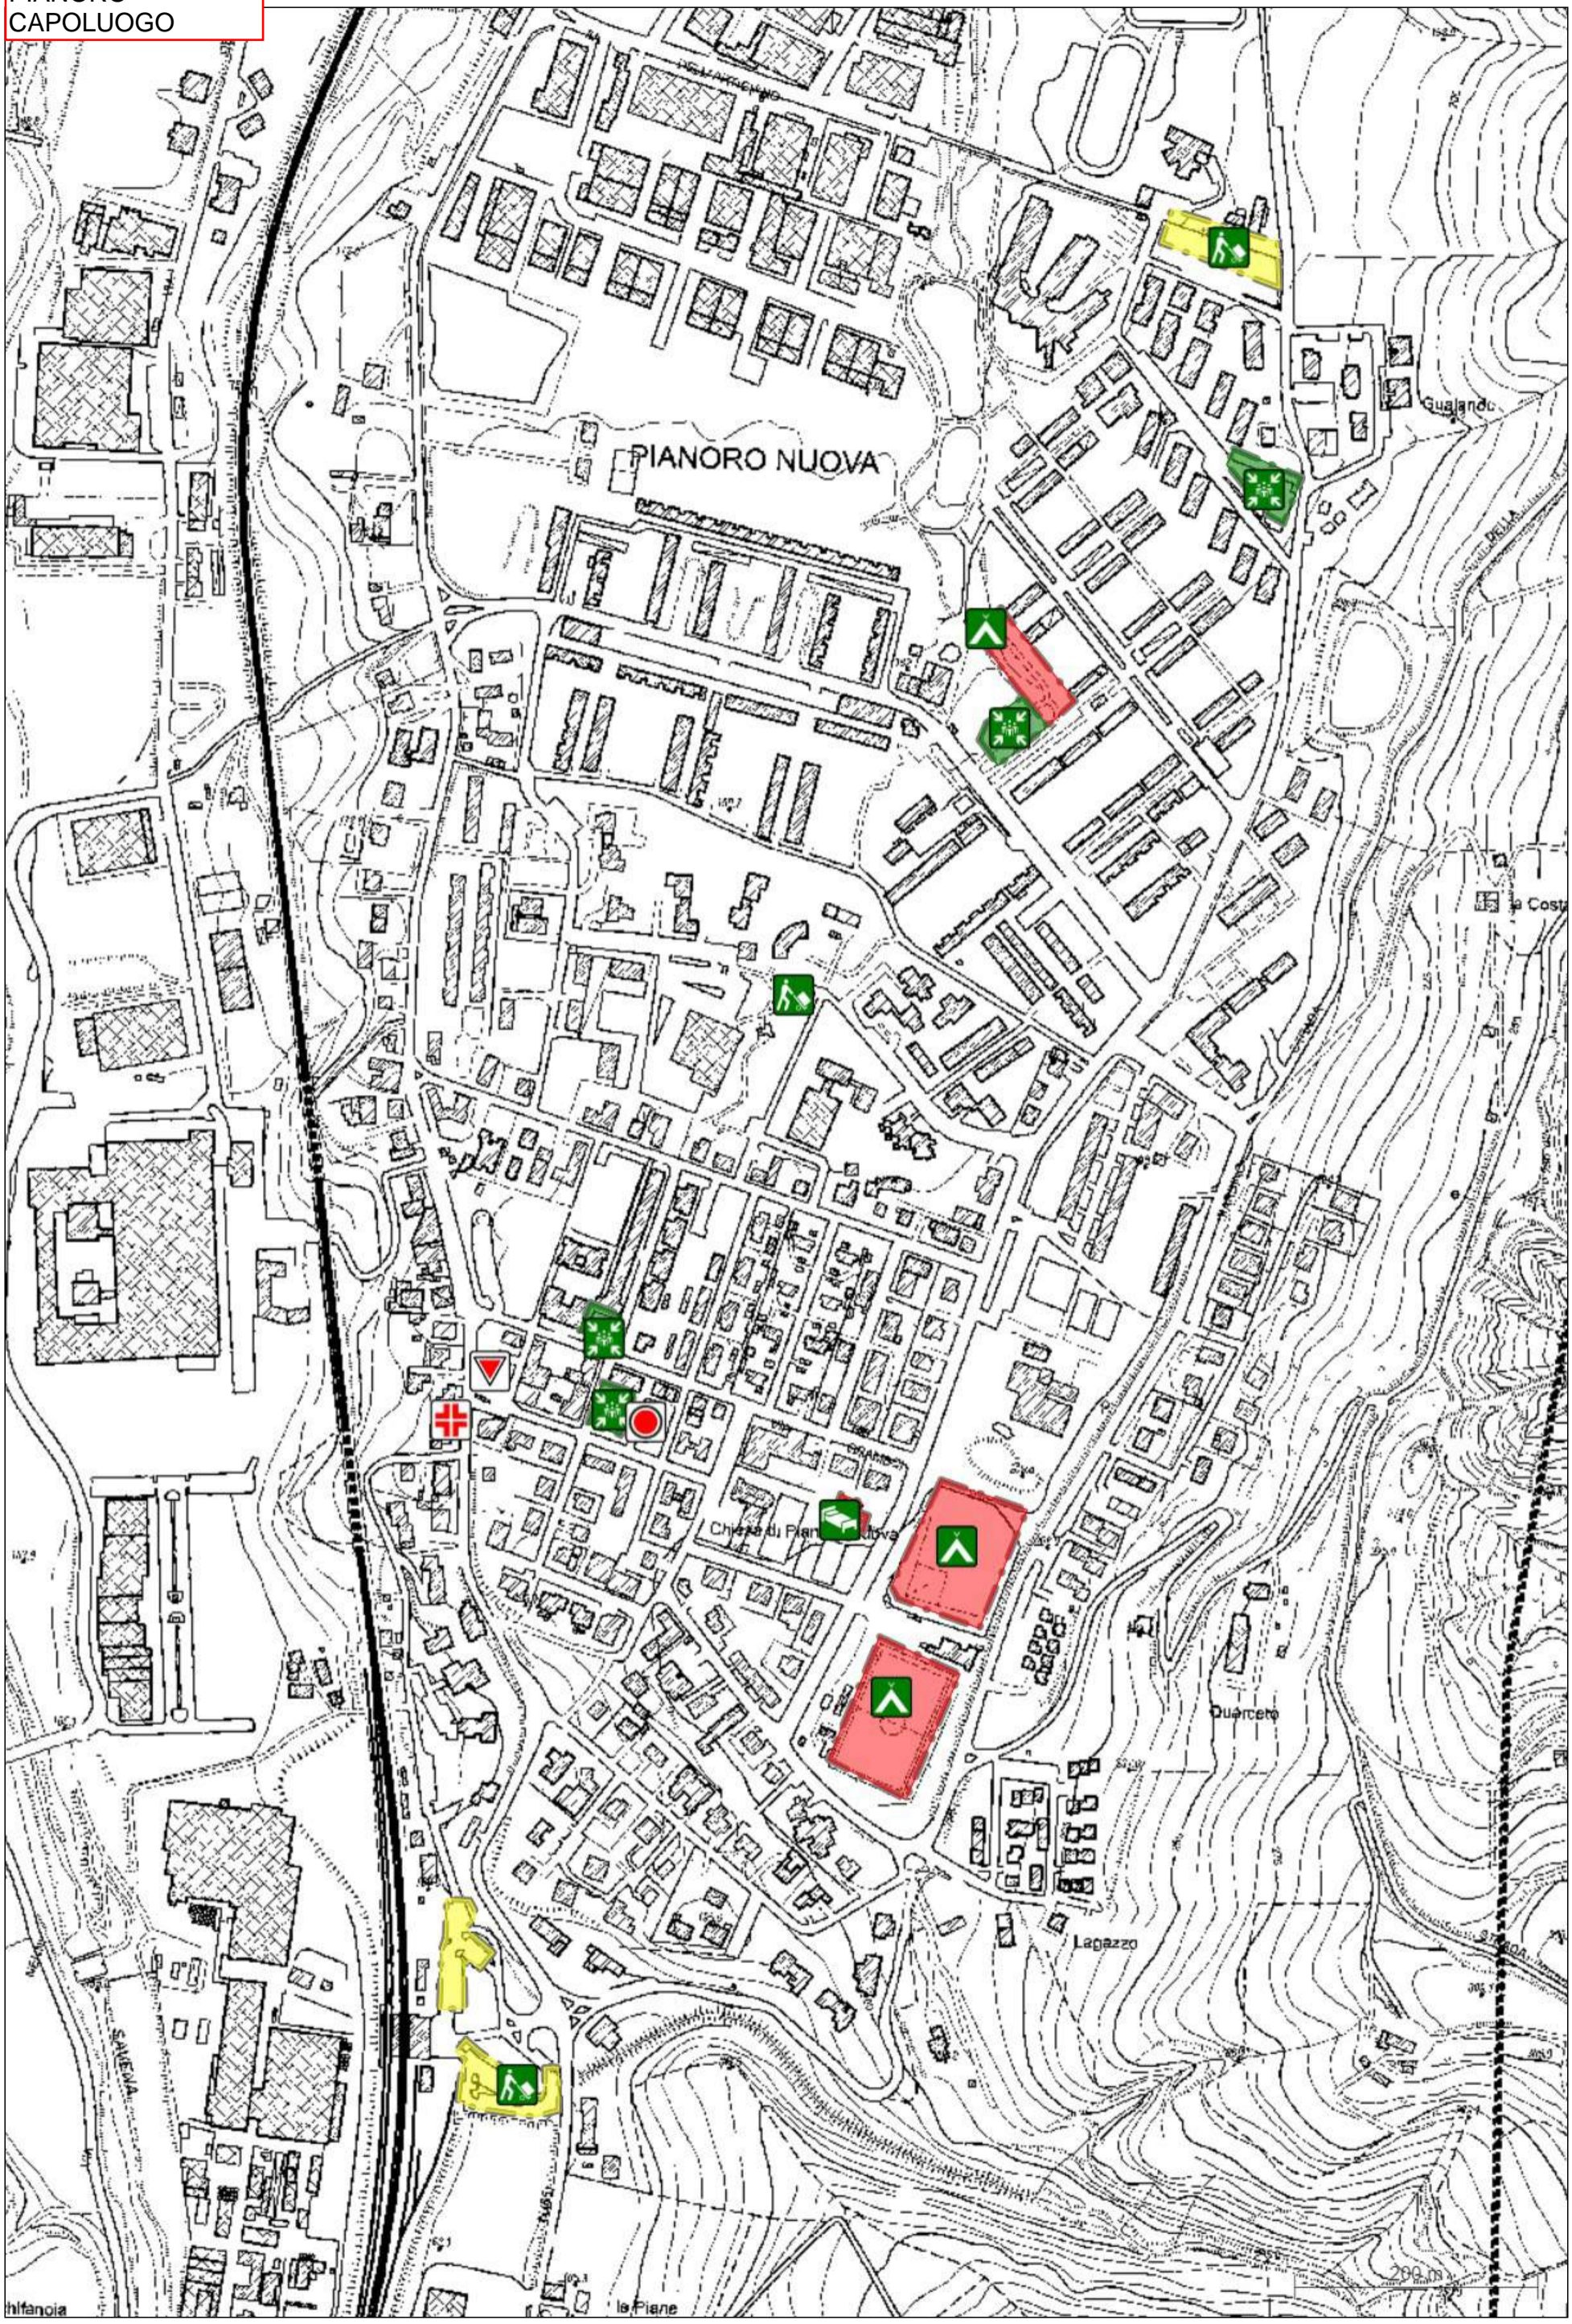

BRUNO MAURIZZI (LOIANO)

COORDINAMENTO DEL GRUPPO DI LAVORO:

ANDREA FABBRI - AMBITO s.r.l.

INFORMATIZZAZIONE DEL PIANO: AMBITO s.r.l.

Versione	Data
1.0	Febbraio 2019
Note:	

- ▼ Base
 - Confini
- ▼ Tavole di piano
- ▼ Risorse
 - ▼ Strutture Operative
 - COC
 - COM
 - ▼ Aree di Emergenza
 - Area di Attesa
 - Area di accoglienza coperta
 - Area di accoglienza scoperta
 - Area di ammassamento
 - Informazioni
 - ▼ Forze dell'Ordine
 - Protezione Civile
 - Pubblica Assistenza
 - Carabinieri
 - Polizia
 - Pompieri
 - ▼ 03 - Scuole
 - Scuole
 - ▼ 04 - Sanità
 - Pubblica Assistenza
 - Ospedale
 - Pronto Soccorso
 - Farmacia
 - Strutture di comunità

MONGHIDORO
VALGATTARA

MONTERENZIO
CA' DI BAZZONE

MONTERENZIO
CAPOLUOGO

MONTERENZIO
BISANO

MONTERENZIO
SAN BENEDETTO DEL QUERCETO

MONTERENZIO
SAN CLEMENTE

OZZANO
PONTE RIZZOLI

OZZANO
MERCATALE

PIANORO
RASTIGNANO

PIANORO
MONTECALVO

PIANORO
SESTO

PIANORO
PIAN DI MACINA

PIANORO
CAPOLUOGO

PIANORO
PIANORO VECCHIA

PIANORO
MONTELUONGO

PIANORO
LIVERGNANO