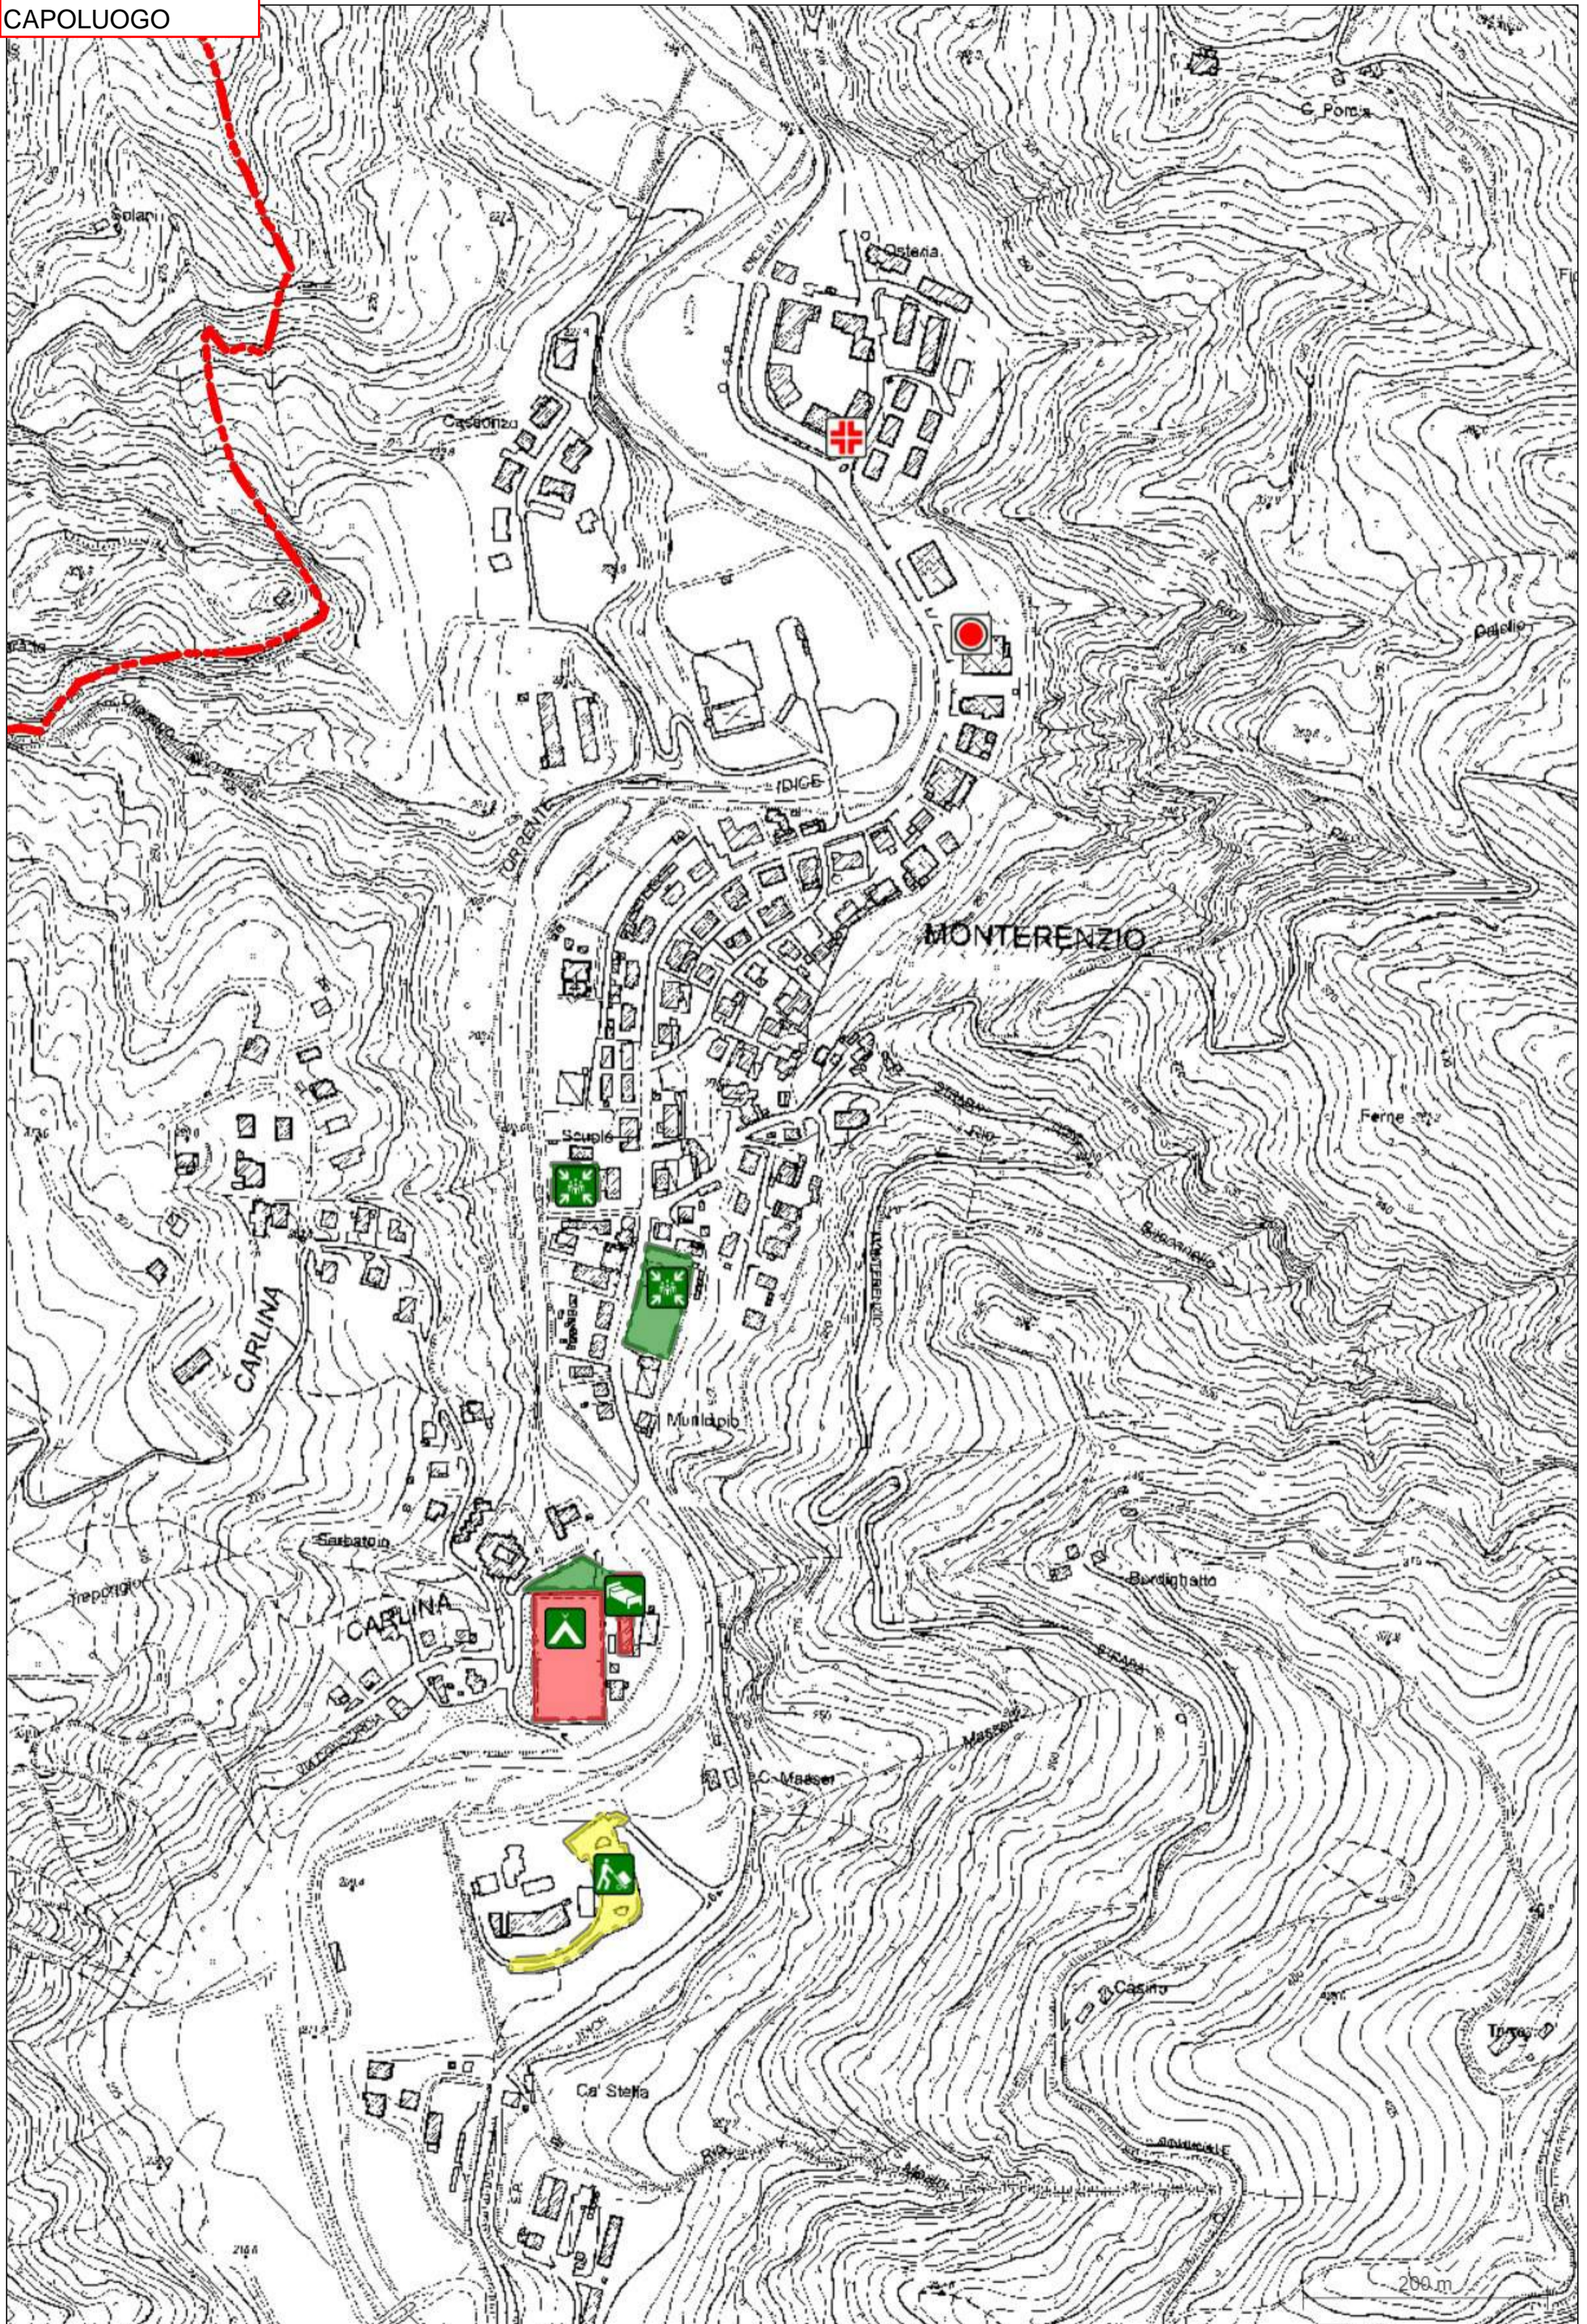

BRUNO MAURIZZI (LOIANO)

COORDINAMENTO DEL GRUPPO DI LAVORO:

ANDREA FABBRI - AMBITO s.r.l.

INFORMATIZZAZIONE DEL PIANO: AMBITO s.r.l.

Versione	Data
1.0	Febbraio 2019
Note:	

- ▼ Base
 - Confini
- ▼ Tavole di piano
- ▼ Risorse
 - ▼ Strutture Operative
 - COC
 - COM
 - ▼ Aree di Emergenza
 - Area di Attesa
 - Area di accoglienza coperta
 - Area di accoglienza scoperta
 - Area di ammassamento
 - Informazioni
 - ▼ Forze dell'Ordine
 - Protezione Civile
 - Pubblica Assistenza
 - Carabinieri
 - Polizia
 - Pompieri
 - ▼ 03 - Scuole
 - Scuole
 - ▼ 04 - Sanità
 - Pubblica Assistenza
 - Ospedale
 - Pronto Soccorso
 - Farmacia
 - Strutture di comunità

LOIANO
GUARDA - BARBAROLO

LOIANO
SABBIONI

LOIANO
CAPOLUOGO

LOIANO
QUINZANO

LOIANO
RONCASTALDO

MONGHIDORO
CAMPEGGIO

MONGHIDORO
FRASSINETA

MONGHIDORO
PIAMAGGIO

MONGHIDORO
VALGATTARA

MONTERENZIO
CA' DI BAZZONE

MONTERENZIO
CAPOLUOGO

MONTERENZIO
BISANO

MONTERENZIO
SAN BENEDETTO DEL QUERCETO

MONTERENZIO
SAN CLEMENTE

OZZANO
PONTE RIZZOLI

OZZANO
MERCATALE

PIANORO
RASTIGNANO

PIANORO
MONTECALVO

PIANORO
SESTO

PIANORO
PIAN DI MACINA

PIANORO
CAPOLUOGO

PIANORO
PIANORO VECCHIA

PIANORO
MONTELUONGO

PIANORO
LIVERGNANO