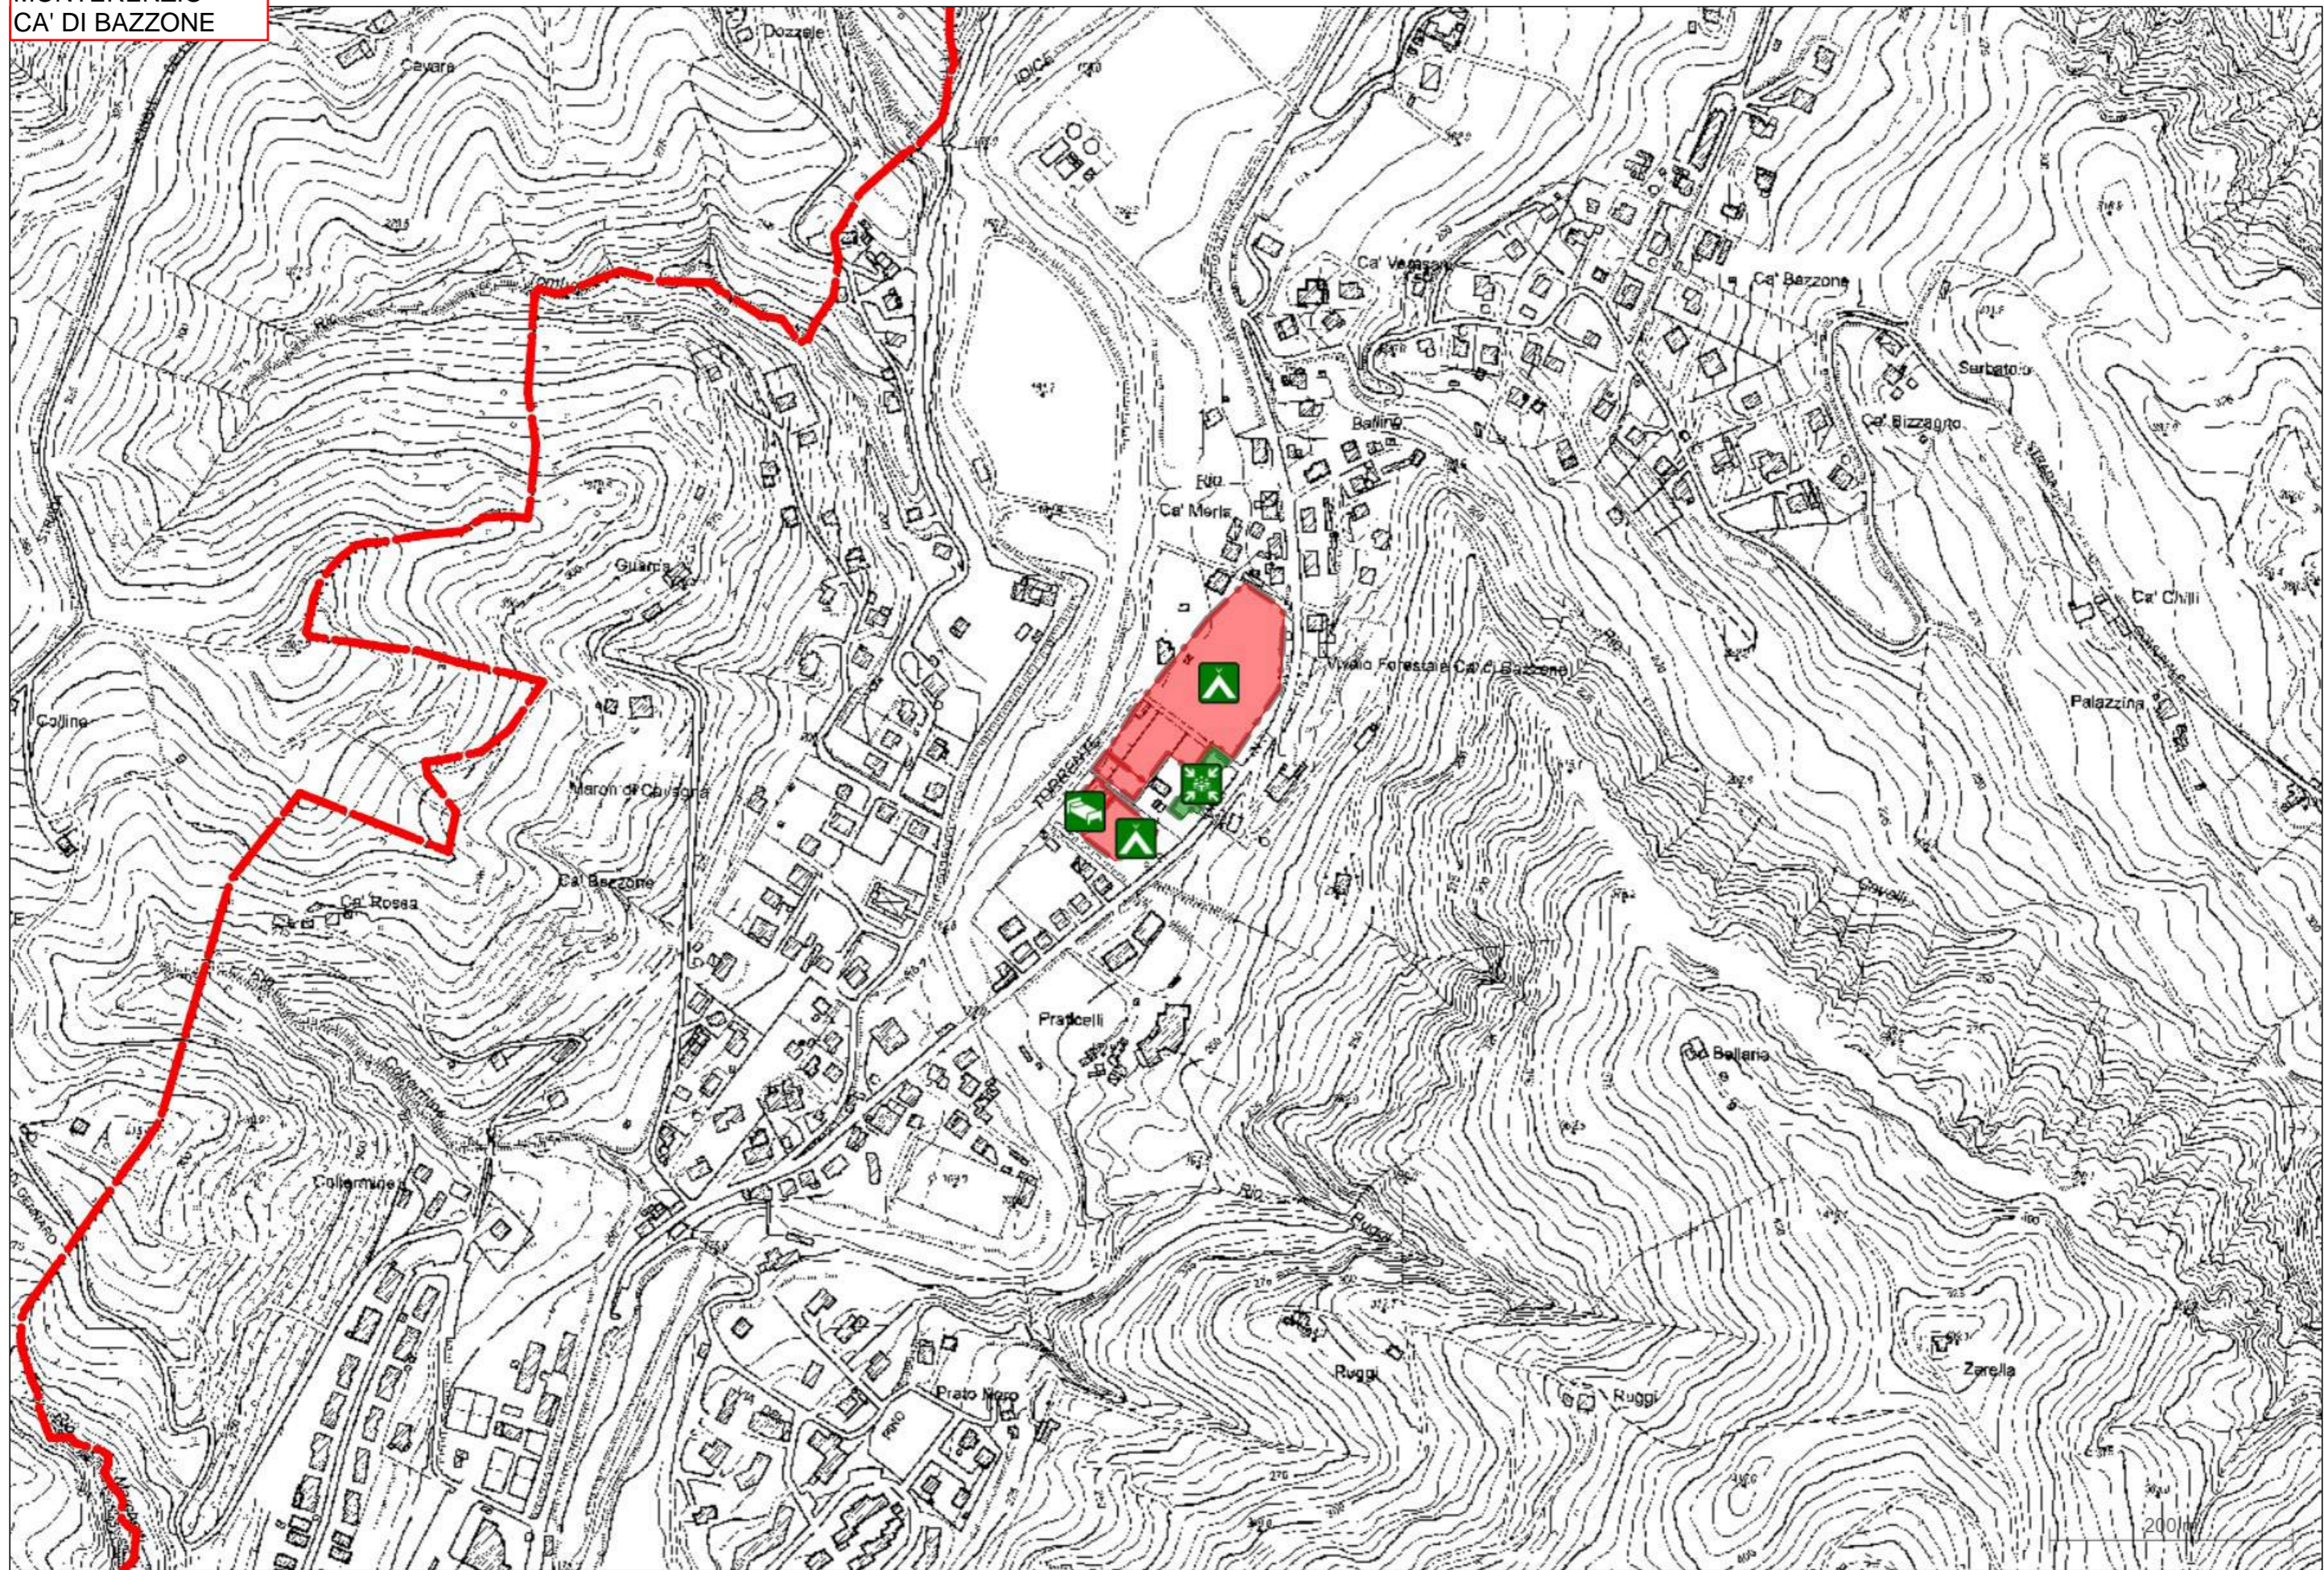

MONTERENZIO
CA' DI BAZZONE