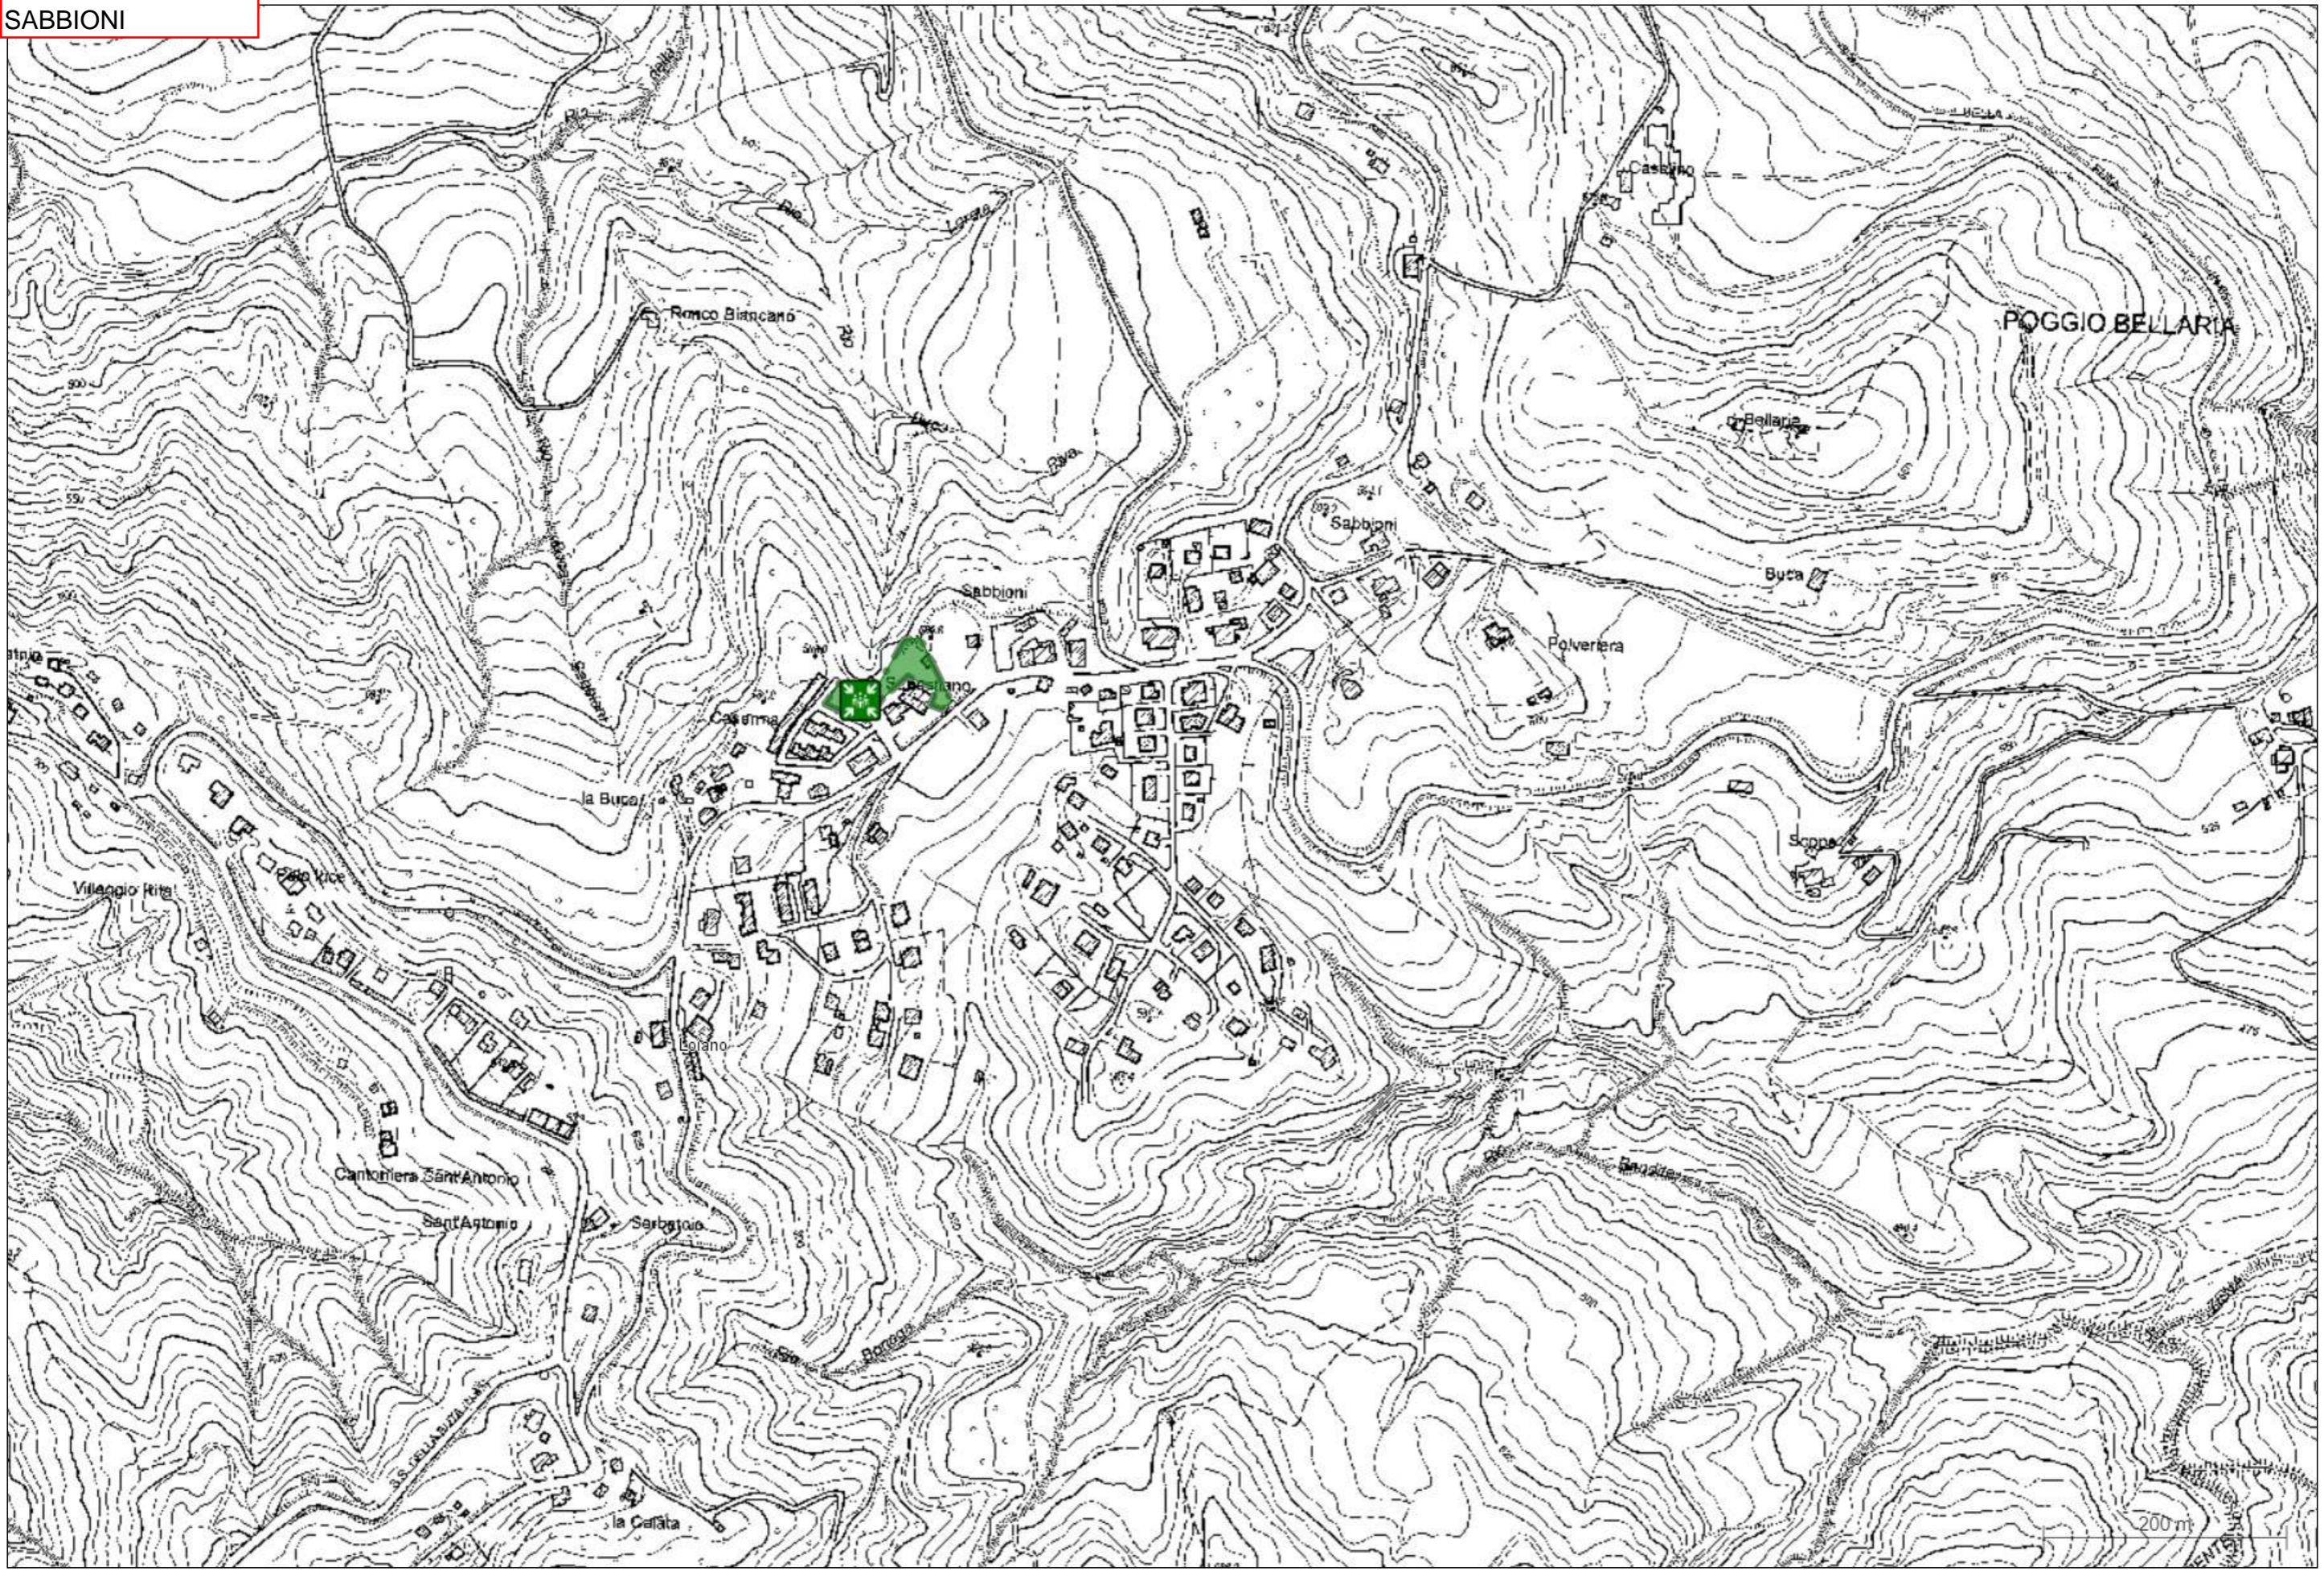

BRUNO MAURIZZI (LOIANO)

COORDINAMENTO DEL GRUPPO DI LAVORO:

ANDREA FABBRI - AMBITO s.r.l.

INFORMATIZZAZIONE DEL PIANO: AMBITO s.r.l.

Versione	Data
1.0	Febbraio 2019
Note:	

- ▼ Base
 - Confini
- ▼ Tavole di piano
- ▼ Risorse
 - ▼ Strutture Operative
 - COC
 - COM
 - ▼ Aree di Emergenza
 - Area di Attesa
 - Area di accoglienza coperta
 - Area di accoglienza scoperta
 - Area di ammassamento
 - Informazioni
 - ▼ Forze dell'Ordine
 - Protezione Civile
 - Pubblica Assistenza
 - Carabinieri
 - Polizia
 - Pompieri
 - ▼ 03 - Scuole
 - Scuole
 - ▼ 04 - Sanità
 - Pubblica Assistenza
 - Ospedale
 - Pronto Soccorso
 - Farmacia
 - Strutture di comunità

LOIANO
GUARDA - BARBAROLO

LOIANO
SABBIONI

LOIANO
CAPOLUOGO

LOIANO
QUINZANO

LOIANO
RONCASTALDO

MONGHIDORO
CAMPEGGIO

MONGHIDORO
FRASSINETA

MONGHIDORO
PIAMAGGIO

MONGHIDORO
VALGATTARA

MONTERENZIO
CA' DI BAZZONE

MONTERENZIO
CAPOLUOGO

MONTERENZIO
BISANO

MONTERENZIO
SAN BENEDETTO DEL QUERCETO

MONTERENZIO
SAN CLEMENTE

OZZANO
PONTE RIZZOLI

OZZANO
MERCATALE

PIANORO
RASTIGNANO

PIANORO
MONTECALVO

PIANORO
SESTO

PIANORO
PIAN DI MACINA

PIANORO
CAPOLUOGO

PIANORO
PIANORO VECCHIA

PIANORO
MONTELUONGO

PIANORO
LIVERGNANO