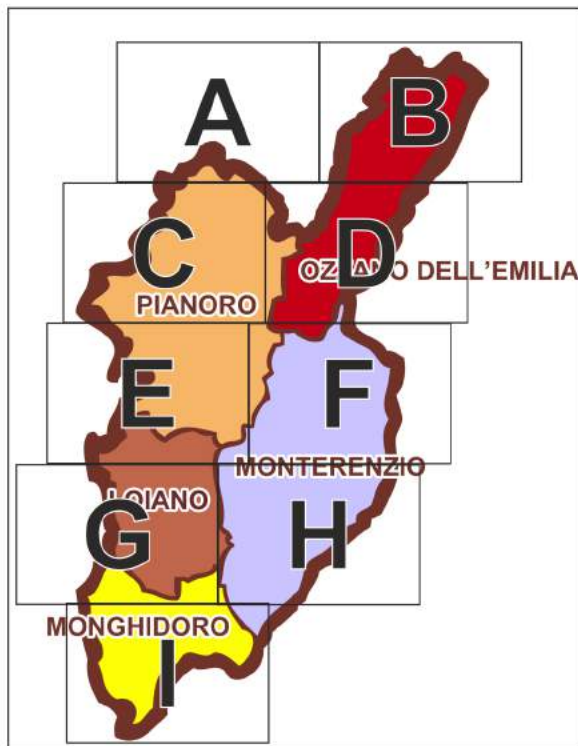

BRUNO MAURIZZI (LOIANO)

COORDINAMENTO DEL GRUPPO DI LAVORO:

ANDREA FABBRI - AMBITO s.r.l.

INFORMATIZZAZIONE DEL PIANO: AMBITO s.r.l.

Versione	Data
1.0	Febbraio 2019
Note:	

- ▼ Base
 - Confini
- ▼ Tavole di piano
- ▼ Risorse
 - ▼ Strutture Operative
 - COC
 - COM
 - ▼ Aree di Emergenza
 - Area di Attesa
 - Area di accoglienza coperta
 - Area di accoglienza scoperta
 - Area di ammassamento
 - Informazioni
 - ▼ Forze dell'Ordine
 - Protezione Civile
 - Pubblica Assistenza
 - Carabinieri
 - Polizia
 - Pompieri
 - ▼ 03 - Scuole
 - Scuole
 - ▼ 04 - Sanità
 - Pubblica Assistenza
 - Ospedale
 - Pronto Soccorso
 - Farmacia
 - Strutture di comunità

LOIANO
GUARDA - BARBAROLO

LOIANO
SABBIONI

LOIANO
CAPOLUOGO

LOIANO
QUINZANO

LOIANO
RONCASTALDO

MONGHIDORO
CAMPEGGIO

MONGHIDORO
FRASSINETA

MONGHIDORO
PIAMAGGIO

MONGHIDORO
VALGATTARA

MONTERENZIO
CA' DI BAZZONE

MONTERENZIO
CAPOLUOGO

MONTERENZIO
BISANO

MONTERENZIO
SAN BENEDETTO DEL QUERCETO

MONTERENZIO
SAN CLEMENTE

OZZANO
PONTE RIZZOLI

OZZANO
MERCATALE

PIANORO
RASTIGNANO

PIANORO
MONTECALVO

PIANORO
SESTO

PIANORO
PIAN DI MACINA

PIANORO
CAPOLUOGO

PIANORO
PIANORO VECCHIA

PIANORO
MONTELUONGO

PIANORO
LIVERGNANO