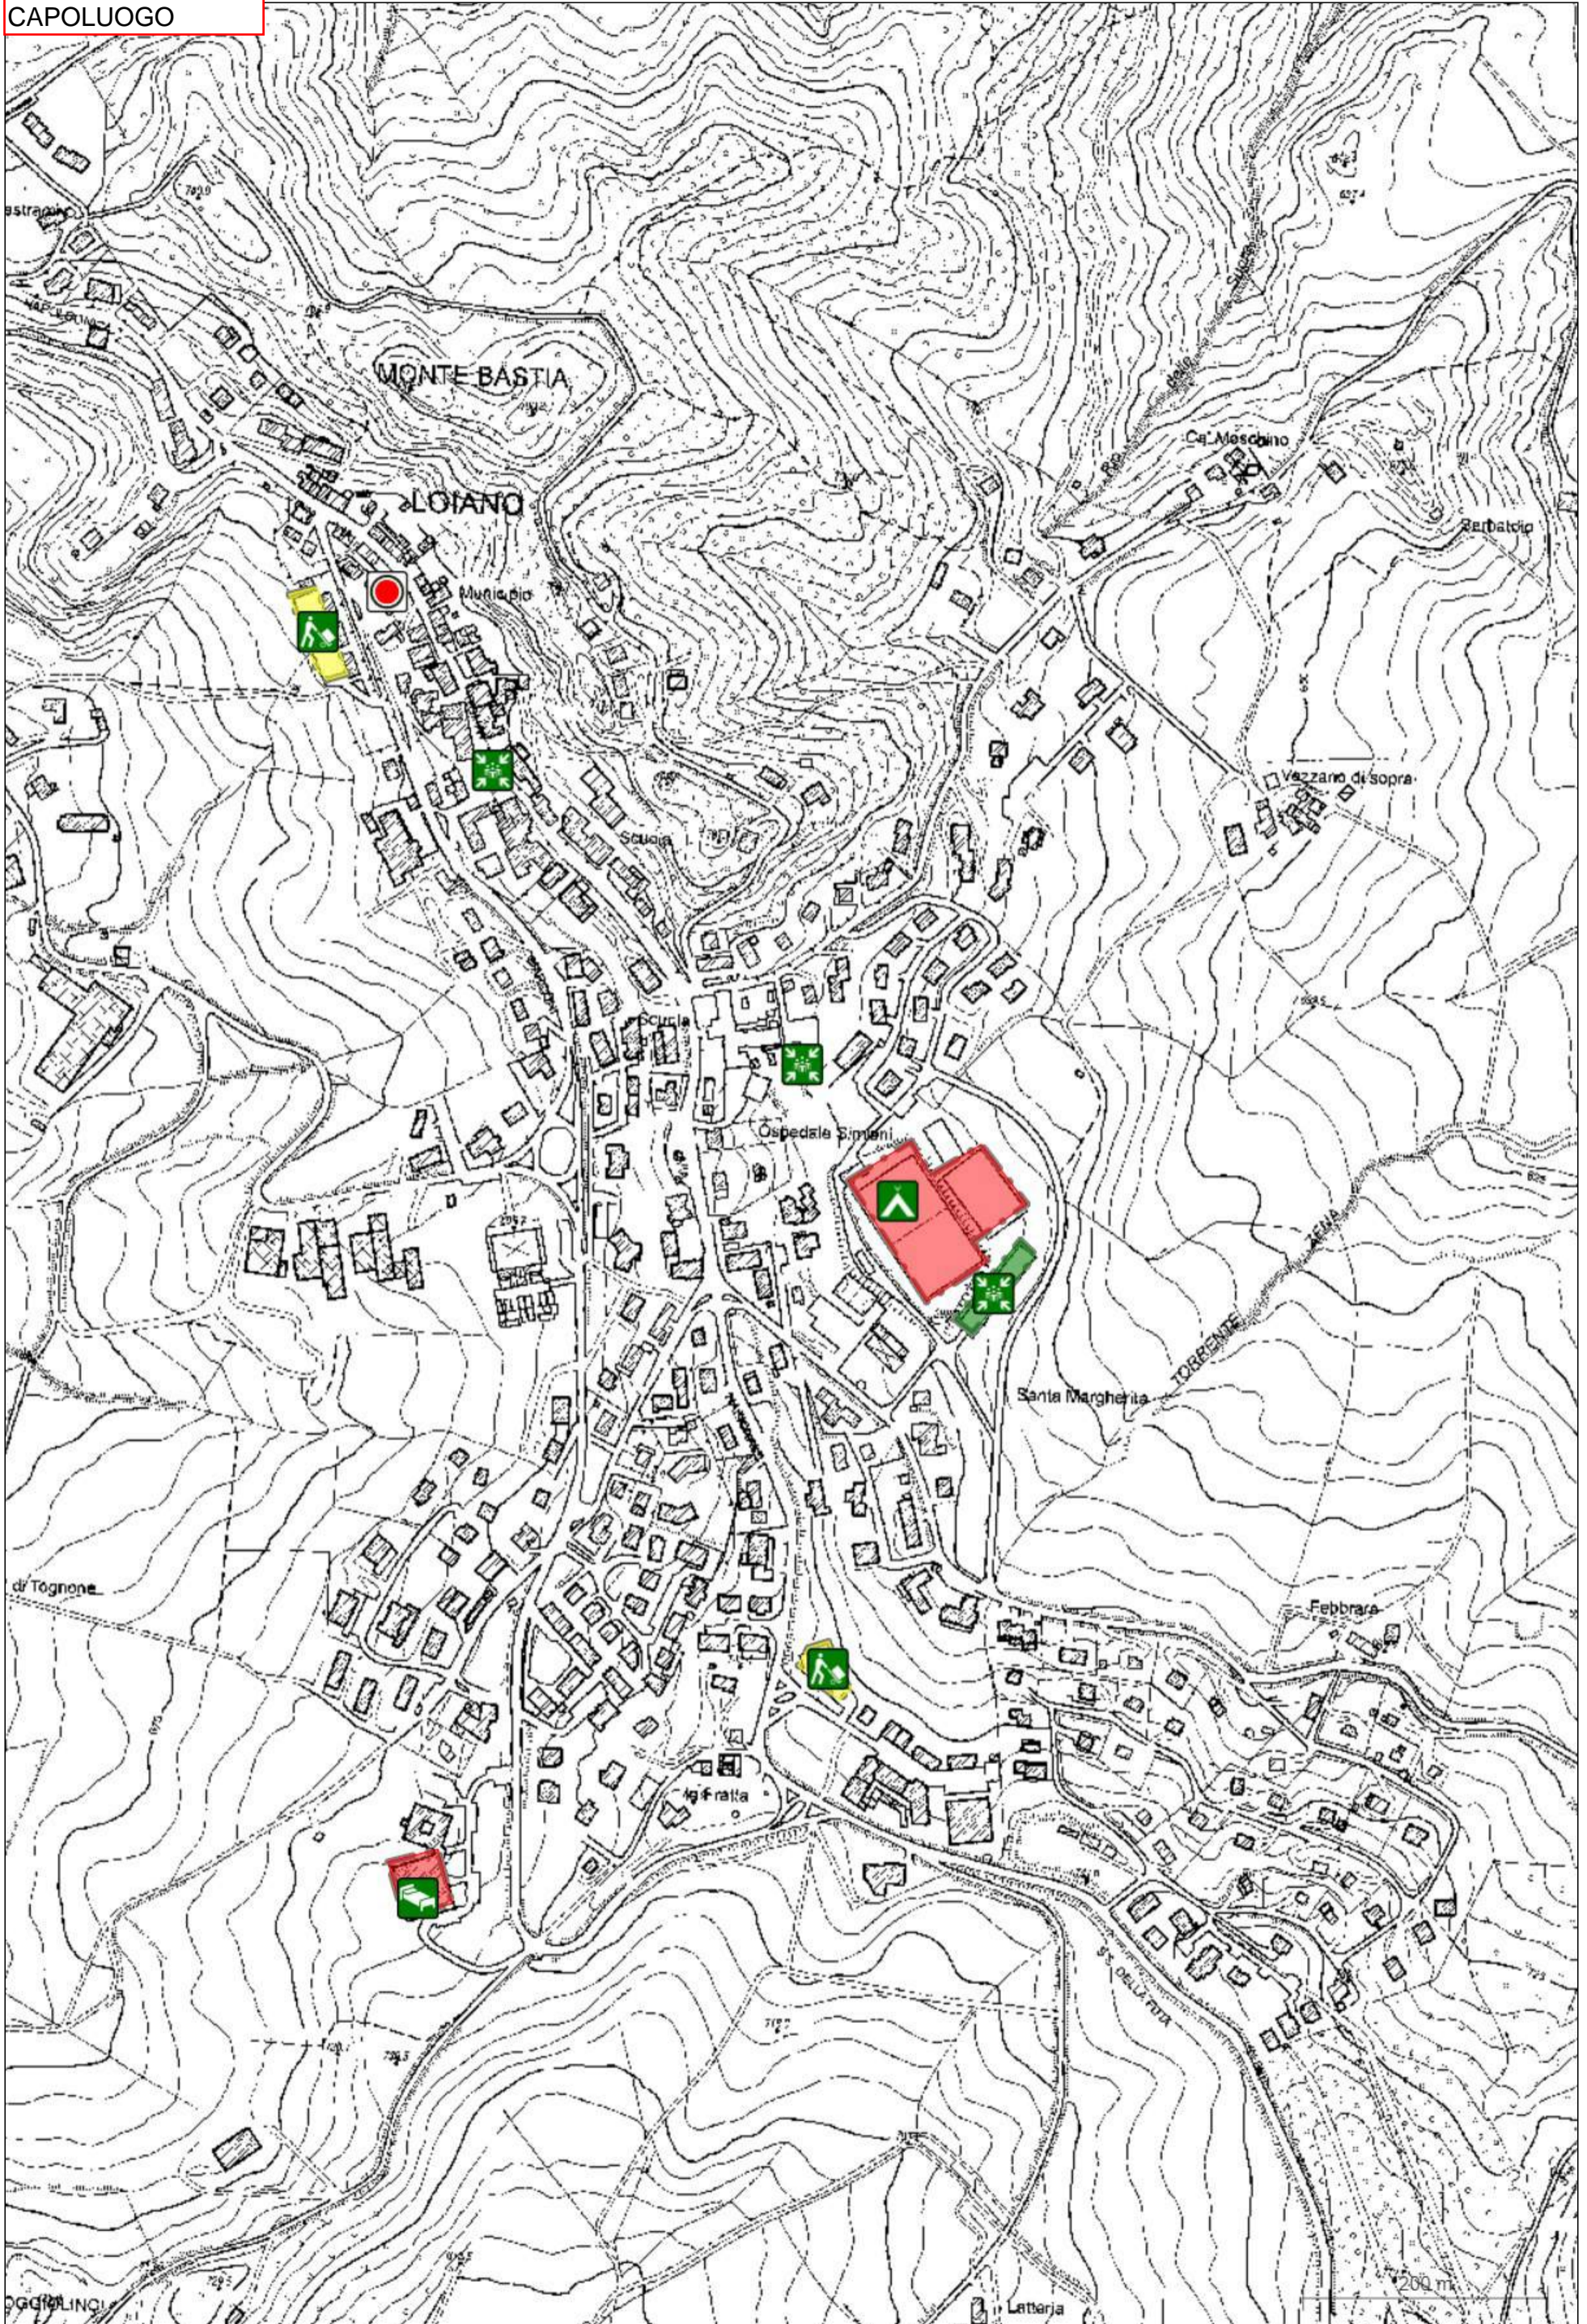

BRUNO MAURIZZI (LOIANO)

COORDINAMENTO DEL GRUPPO DI LAVORO:

ANDREA FABBRI - AMBITO s.r.l.

INFORMATIZZAZIONE DEL PIANO: AMBITO s.r.l.

Versione	Data
1.0	Febbraio 2019
Note:	

- ▼ Base
 - Confini
- ▼ Tavole di piano
- ▼ Risorse
 - ▼ Strutture Operative
 - COC
 - COM
 - ▼ Aree di Emergenza
 - Area di Attesa
 - Area di accoglienza coperta
 - Area di accoglienza scoperta
 - Area di ammassamento
 - Informazioni
 - ▼ Forze dell'Ordine
 - Protezione Civile
 - Pubblica Assistenza
 - Carabinieri
 - Polizia
 - Pompieri
 - ▼ 03 - Scuole
 - Scuole
 - ▼ 04 - Sanità
 - Pubblica Assistenza
 - Ospedale
 - Pronto Soccorso
 - Farmacia
 - Strutture di comunità

LOIANO
GUARDA - BARBAROLO

LOIANO
SABBIONI

LOIANO
CAPOLUOGO

LOIANO
QUINZANO

LOIANO
RONCASTALDO

MONGHIDORO
CAMPEGGIO

MONGHIDORO
FRASSINETA

MONGHIDORO
PIAMAGGIO

MONGHIDORO
VALGATTARA

MONTERENZIO
CA' DI BAZZONE

MONTERENZIO
CAPOLUOGO

MONTERENZIO
BISANO

MONTERENZIO
SAN BENEDETTO DEL QUERCETO

MONTERENZIO
SAN CLEMENTE

OZZANO
PONTE RIZZOLI

OZZANO
MERCATALE

PIANORO
RASTIGNANO

PIANORO
MONTECALVO

PIANORO
SESTO

PIANORO
PIAN DI MACINA

PIANORO
CAPOLUOGO

PIANORO
PIANORO VECCHIA

PIANORO
MONTELUONGO

PIANORO
LIVERGNANO